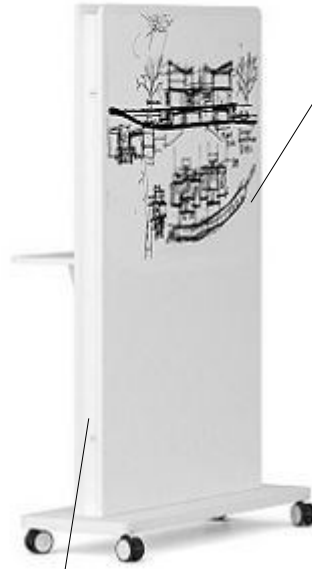

Support porte écran pour TV de 40" to 50", poids max kg. 18

Etagère ép. Mm 18 NON iscriptible, bord ABS ép. mm 1

Boîte porte-câbles eb tôle blanc

Panneau en mélaminé blanc ép. mm 38 mm sur roulettes diam. mm 75 mm (2 avec frein)

Panneau stratifié ép. mm 18 blanc inscriptible ép. mm 18

Structures en métal vernie avec poudres époxy blanches

TORRE

TORRE_MU

OPTIONAL

TORRE_ME

TORRE_TV